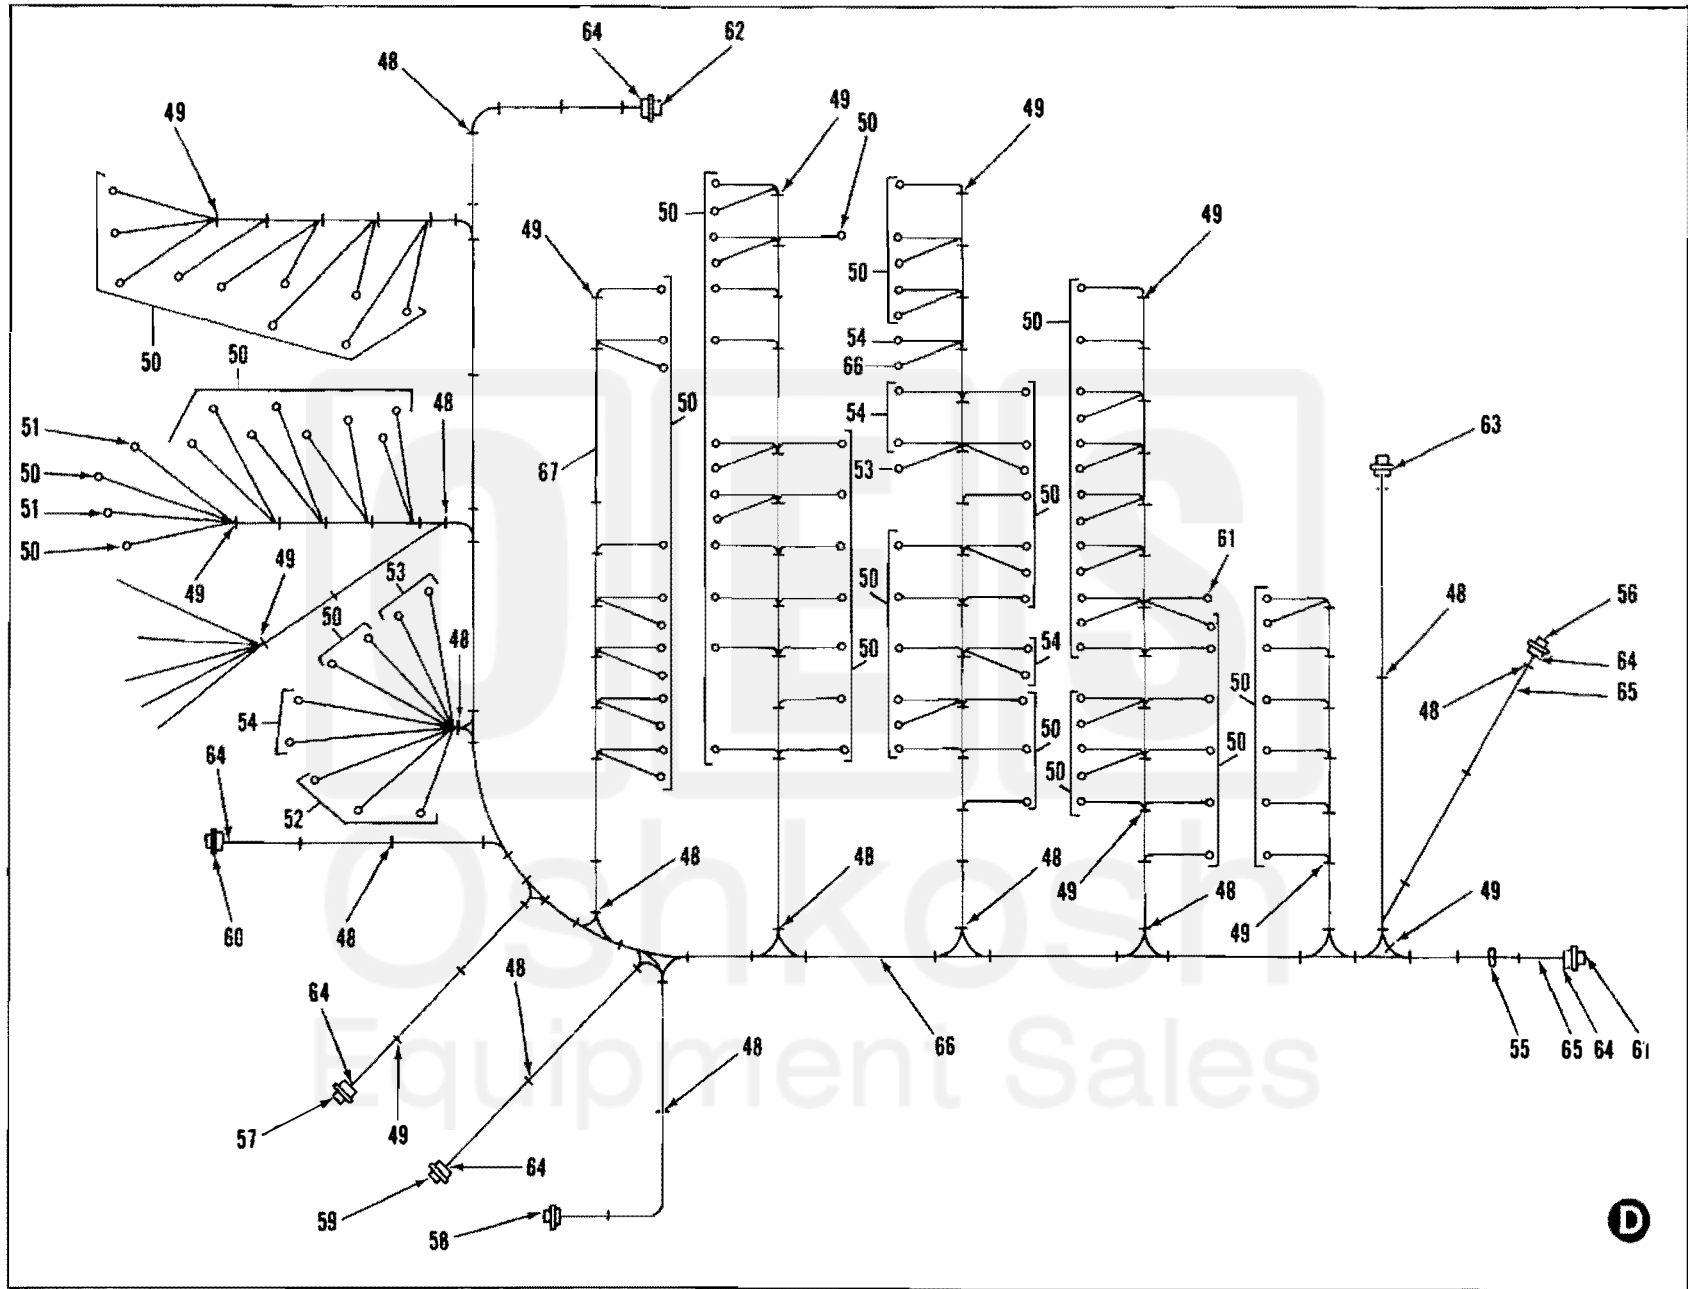

SECTION II. REPAIR PARTS FOR ORGANIZATIONAL, INTERMEDIATE (FIELD)
 (DIRECT AND GENERAL SUPPORT) AND DEPOT MAINTENANCE

(1) ILLUSTRATION		(2) SMR CODE				(3) USMC		(4)	(5) DESCRIPTION		(6)	(7) QTY INC IN UNIT	(8) USMC QTY PER EQUIP
a	b	a	b	c	d	a	b	NATIONAL STOCK NUMBER	REF NUMBER & MFR CODE	USABLE ON CODE	U/M		
FIG NO.	ITEM NO.	ARMY	AIR FORCE	NAVY	USMC	SSI	REPL FACTOR						
									GROUP 04 - AC ELECTRIC CONTROL SYSTEM - CONTINUED				
									SPECIAL RELAY BOX AND RELATED PARTS - CONTINUED				
23													
23	22	PAFZZ	PAFZZ	PAHZZ	PAHZZ		.050	5905-00-518-5334	RESISTOR, RI RW29V100	81349	EA	1	1
23	23	PAFZZ	PAFFP	PAHHH	PAHHH		.050	6110-00-201-8015	DCRELAY ASSY, AS 69-768	30554	EA	1	1
23	24	PAFZZ	PAFZZ	PAHZZ	PAHZZ	D	.008	5305-00-984-6221	SCREW MS3206-234	96906	EA	4	4
23	25	PAFZZ	PAFZZ	PAHZZ	PAHZZ	D	.010	5310-00-983-8483	WASHER MS27183-5	96906	EA	4	73
23	26	PAFZZ	PAFZZ	XBHZZ	XBHZZ			5940-00-983-6073	TERMINAL BOARD 401B-12	81349	EA	2	2
23	27	PAFZZ	PAFZZ	PAHZZ	PAHZZ	D	.008	5305-00-984-4982	SCREW MS35206-225	96906	EA	6	12
23	28	PAFZZ	PAFZZ	PAHZZ	PAHZZ	D	.010	5310-00-045-4007	WASHER MS35338-41	96906	EA	6	22
23	29	PAFZZ	PAFZZ	PAHZZ	PAHZZ		.050	5945-00-435-1833	RELAY, ASK5, ASK6, ASK7 MS757/23-003	81349	EA	3	8
23	30	PAFZZ	PAFZZ	PAHZZ	PAHZZ	D	.006	5935-00-206-1400	SOCKET, RELAY 69-658 VB8/1FA11-80	30554 05574	EA	3	5
23	31	PAFZZ	PAFZZ	PAHZZ	PAHZZ		.050	5905-00-448-5539	RESISTOR, ASR4, ASR7 RWR78S2671FR	81349	EA	2	2
23	32	PAFZZ	PAFZZ	PAHZZ	PAHZZ		.050	5905-00-879-1163	RESISTOR, ASR5, ASR6 RW56V512	81349	EA	2	2
23	33	PAFZZ	PAFZZ	PAHZZ	PAHZZ		.050	5905-00-347-3093	RESISTOR, ASR3 RWR78S1501FR	81349	EA	1	2
23	34	PAFZZ	PAFZZ	PAHZZ	PAHZZ		.050	5961-00-978-7660	RECTIFIER, ASCR3 69-741 JANIN540	30554 81349	EA	1	1
23	35	PAFZZ	PAFZZ	PAHZZ	PAHZZ		.050	5961-00-135-6108	RECTIFIER, ASCR4 69-739 B-598-40	30554 06288	EA	1	2
23	36	PAFZZ	PAFZZ	PAHZZ	PAHZZ		.050	5961-00-702-5763	RECTIFIER, ASCR6 69-740 MR1034A	30554 04713	EA	1	1
23	37	XA	XA	XA	XA				PRINTED CIRCUIT BOARD 69-767	30554	EA	1	1
23	38	XB	XB	XB	XB				BRACKET, MOUNTING 70-4239	30554	EA	1	1
23	39	PAFZZ	PAFZZ	PAHZZ	XBOZZ			5320-00-721-5239	RIVET MS16535-153	96906	EA	4	4
23	40	MDO	MDO	MDO	MDO				PLATE, IDENTIFICATION 70-4156	30554	EA	1	1
23	41	PAFZZ	PAFZZ	PAHZZ	PAHZZ		.050	5905-01-021	RESISTOR, VARIABLE, R29 75-0851	30554	EA	1	1
23	42	PAFZZ	PAFZZ	PAHZZ	PAHZZ	D	.008	5305-00-036-6903	SCREW AND WASHER 69-662-430554 61-040741-40-0142B-0542B	78189	EA	12	60
23	43	PAFZZ	PAFZZ	PAHZZ	PAHZZ	D	.008	5310-00-836-3520	NUT AND WASHER 69-561-130554 511-041800-00	78189	EA	16	66